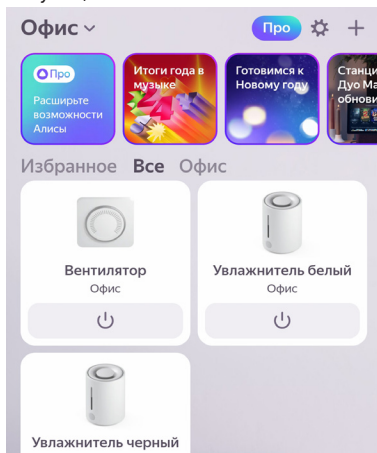

Инструкция по подключению к виртуальному голосовому помощнику Алиса

1. Убедитесь, что ваш прибор расположен в зоне действия сети Wi-Fi (2,4 ГГц) и находится в списке доступных устройств в приложении REDMOND HOME.

2. Перейдите в приложение Дом с Алисой, добавьте новый аккаунт или зайдите в уже существующий.

3. Нажмите на значок «+» в правом верхнем углу, чтобы добавить устройство. Выберите «Устройство умного дома».

4. Введите в поисковой строке «TuYa Smart» или найдите данную опцию в появившемся списке.

5. Нажмите кнопку «Привязать к Яндексу» и перейдите в TuYa Smart.

6. Выполните вход, используя данные своей учетной записи REDMOND HOME, чтобы предоставить Яндекс.у доступ к вашим умным устройствам.