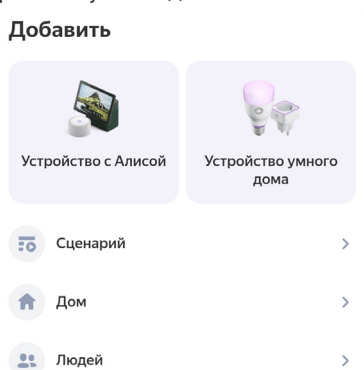

Инструкция по подключению к виртуальному голосовому помощнику Алиса

1. Убедитесь, что ваш прибор расположен в зоне действия сети Wi-Fi (2,4 ГГц) и находится в списке доступных устройств в приложении REDMOND HOME.

2. Перейдите в приложение Дом с Алисой, добавьте новый аккаунт или зайдите в уже существующий.

3. Нажмите на значок «+» в правом верхнем углу, чтобы добавить устройство. Выберите «Устройство умного дома».

4. Введите в поисковой строке «TuYa Smart» или найдите данную опцию в появившемся списке.

5. Нажмите кнопку «Привязать к Яндексу» и перейдите в TuYa Smart.

6. Выполните вход, используя данные своей учетной записи REDMOND HOME, чтобы предоставить Яндекс.у доступ к вашим умным устройствам.