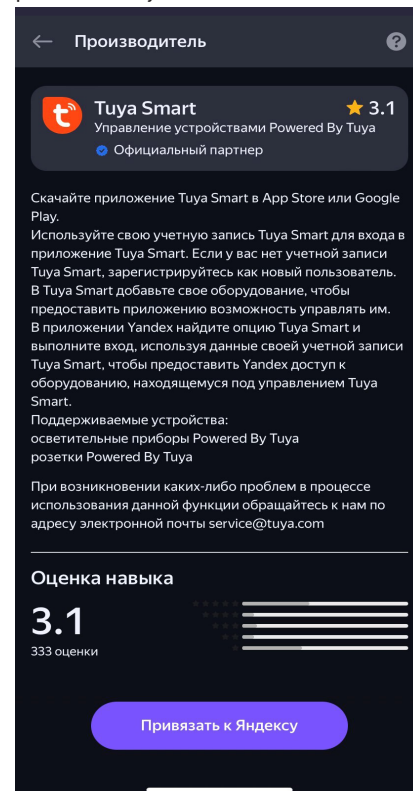

Инструкция по подключению к виртуальному голосовому помощнику Алиса

1. Убедитесь, что ваш прибор расположен в зоне действия сети Wi-Fi (2,4 ГГц) и находится в списке доступных устройств в приложении REDMOND HOME.

2. Перейдите в приложение Дом с Алисой, добавьте новый аккаунт или зайдите в уже существующий.

3. Нажмите на значок «+» в правом верхнем углу, чтобы добавить устройство. Выберите «Устройство умного дома».

4. Введите в поисковой строке «TuYa Smart» или найдите данную опцию в появившемся списке.

5. Нажмите кнопку «Привязать к Яндексу» и перейдите в TuYa Smart.

6. Выполните вход, используя данные своей учетной записи REDMOND HOME, чтобы предоставить Яндекс.у доступ к вашим умным устройствам.