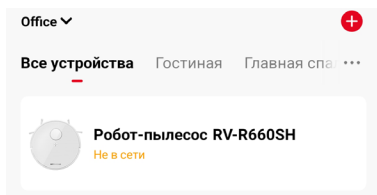

Инструкция по подключению к виртуальному голосовому помощнику Алиса

1. Убедитесь, что ваш прибор расположен в зоне действия сети Wi-Fi (2,4 ГГц) и находится в списке доступных устройств в приложении REDMOND HOME.

2. Перейдите в приложение Дом с Алисой, добавьте новый аккаунт или зайдите в уже существующий.

3. Нажмите на значок «+» в правом верхнем углу, чтобы добавить устройство. Выберите «Устройство умного дома».

4. Введите в поисковой строке «TuYa Smart» или найдите данную опцию в появившемся списке.

5. Нажмите кнопку «Привязать к Яндексу» и перейдите в TuYa Smart.

6. Выполните вход, используя данные своей учетной записи REDMOND HOME, чтобы предоставить Яндекс.у доступ к вашим умным устройствам.